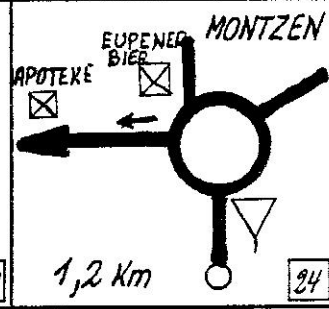

12 ème PROMENADE PASCALE
4 avril 1999 - 1 ère Boucle (AV midi)

2