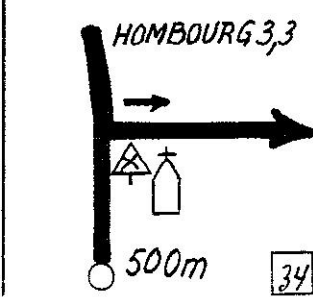

12 ème PROMENADE PASCALE
4 avril 1999 - 1 ère Boucle (AV midi)

3