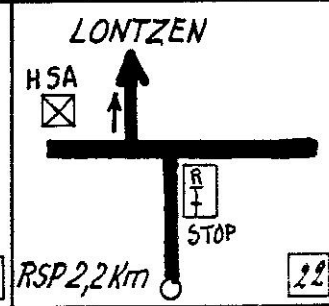

12 ème PROMENADE PASCALE
4 avril 1999 - 1 ère Boucle (AV midi)

2